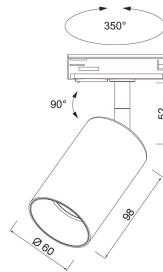

Beam Pro

SNRO	KOODI	KG	TUOTESARJA
Beam Pro			Beam Pro

Asennus

Rakenne

Himmennys ja ohjaus

Valotekniset tiedot

Elinikä ja suorituskyky

Mitat