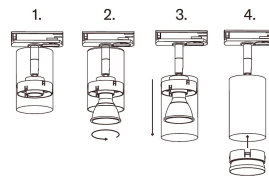

Beam Pro

SNRO	KOODI	KG	TUOTESARJA
Beam Pro			Beam Pro

Asennus

Rakenne

Himmennys ja ohjaus

Valotekniset tiedot

Elinikä ja suorituskyky

Mitat